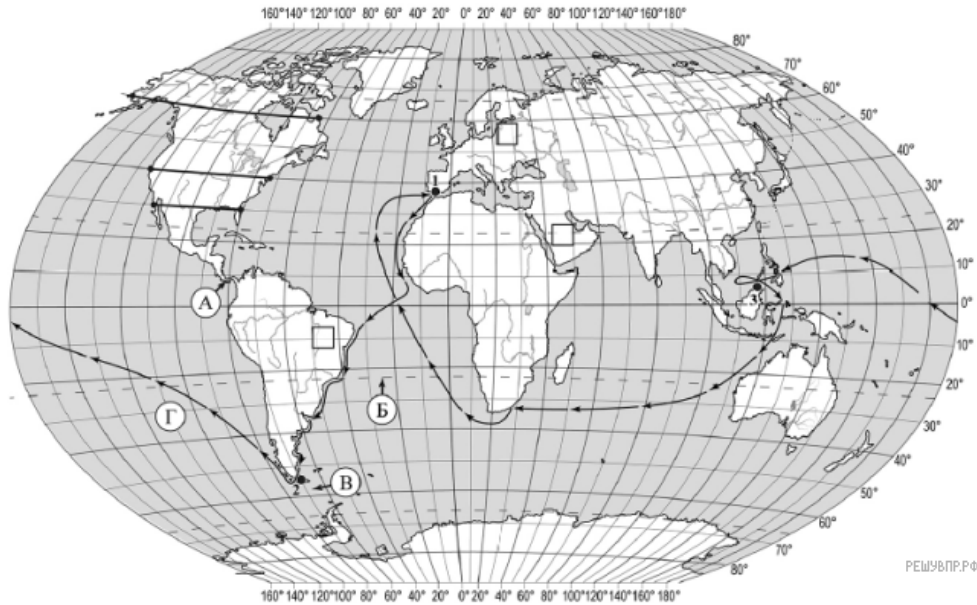

На уроке географии Антон построил профиль рельефа Северной Америки, представленный на рисунке. Используя рисунок и карту мира, выполните задания.

Внесите в таблицу значки, обозначающие месторождения полезных ископаемых, которые добывают на территории, обозначенной на профиле буквой А.

Полиметаллические руды	Золото	Медные руды	Урановые руды

Карта составлена по состоянию на 01.01.2019

На рисунке представлены значки, которыми обозначаются месторождения полезных ископаемых на географических картах.