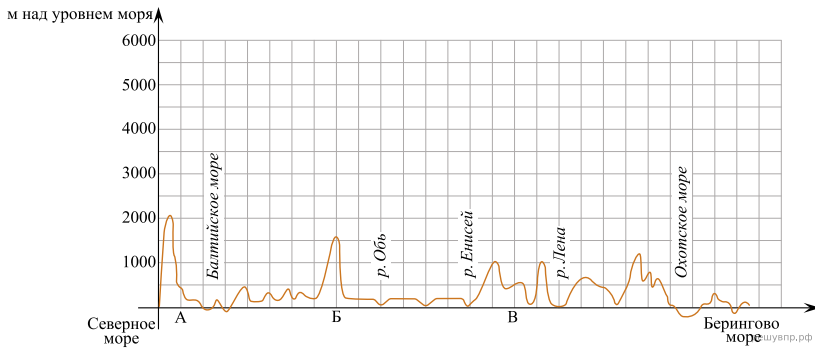

На уроке географии Ольга построила профиль рельефа Евразии, представленный на рисунке. Используя рисунок и карту мира, выполните задания.

Карта составлена по состоянию на 01.01.2019

На рисунке представлены значки, которыми обозначаются месторождения полезных ископаемых на географических картах.

Внесите в таблицу значки, обозначающие месторождения полезных ископаемых, которые добывают на территории, обозначенной на профиле буквой А.

Железные руды	Полиметаллические руды	Хромовые руды	Титановые руды