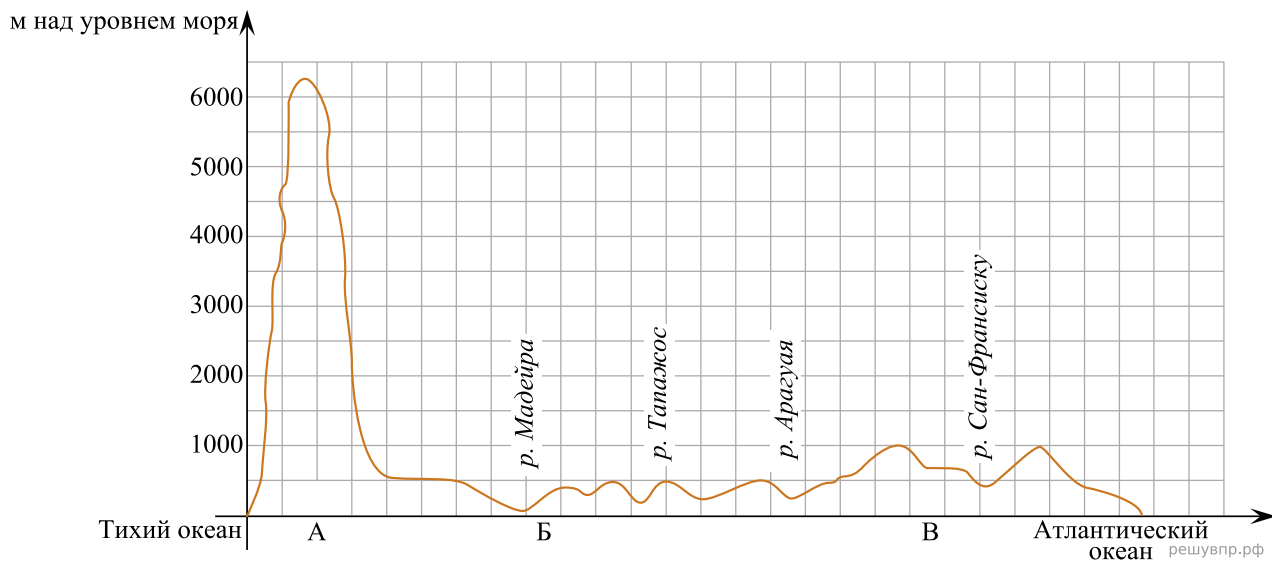

На уроке географии Никита построил профиль рельефа Южной Америки, представленный на рисунке. Используя рисунок и карту мира, выполните задания.

Карта составлена по состоянию на 01.01.2019

На рисунке представлены значки, которыми обозначаются месторождения полезных ископаемых на географических картах.

Внесите в таблицу значки, обозначающие месторождения полезных ископаемых, которые добывают на территории, обозначенной на профиле буквой В.

Железные руды	Урановые руды	Медные руды	Алмазы