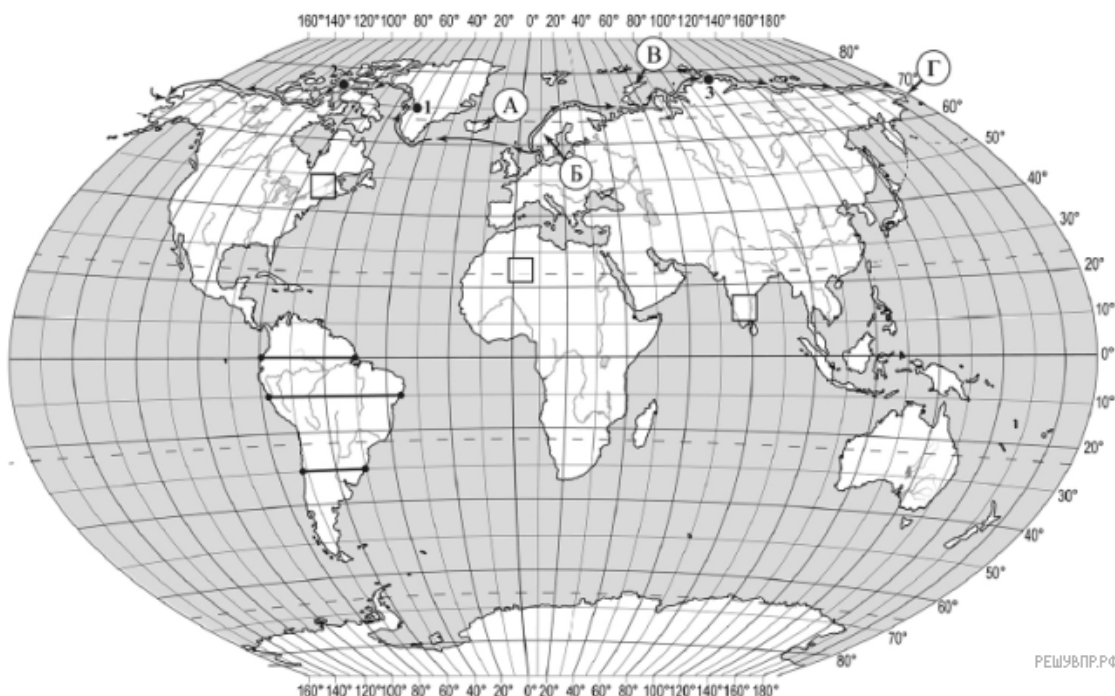

На уроке географии Никита построил профиль рельефа Южной Америки, представленный на рисунке. Используя рисунок и карту мира, выполните задания.

Карта составлена по состоянию на 01.01.2019

На рисунке представлены значки, которыми обозначаются месторождения полезных ископаемых на географических картах.

Внесите в таблицу значки, обозначающие месторождения полезных ископаемых, которые добывают на территории, обозначенной на профиле буквой В.

Железные руды	Урановые руды	Медные руды	Алмазы