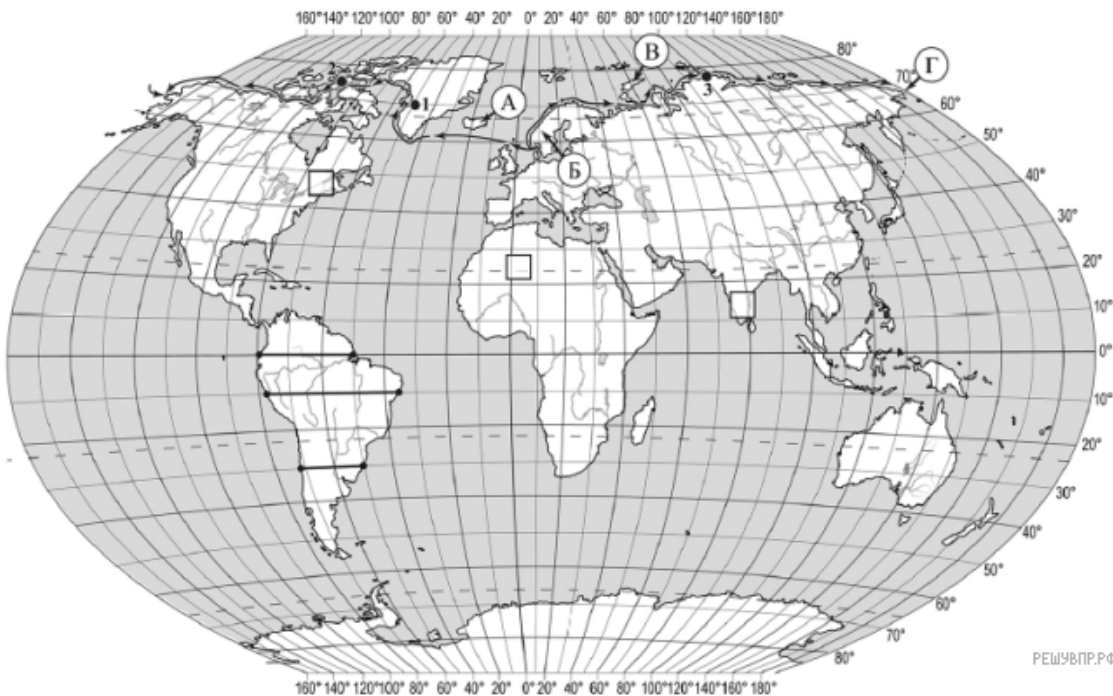

На уроке географии Никита построил профиль рельефа Южной Америки, представленный на рисунке. Используя рисунок и карту мира, выполните задания.

Карта составлена по состоянию на 01.01.2019

На рисунке представлены значки, которыми обозначаются месторождения полезных ископаемых на географических картах.

Внесите в таблицу значки, обозначающие месторождения полезных ископаемых, которые добывают на территории, обозначенной на профиле буквой В.

Железные руды	Урановые руды	Медные руды	Алмазы