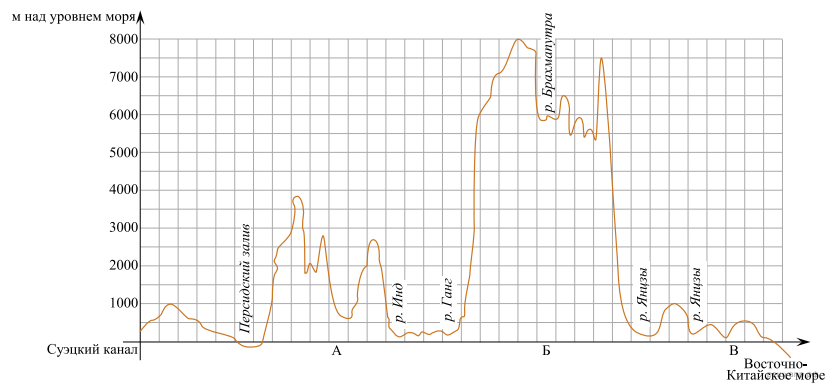

На уроке географии Лариса построила профиль рельефа Евразии, представленный на рисунке. Используя рисунок и карту мира, выполните задания.

Карта составлена по состоянию на 01.01.2019

На рисунке представлены значки, которыми обозначаются месторождения полезных ископаемых на географических картах.

Внесите в таблицу значки, обозначающие месторождения полезных ископаемых, которые добывают на территории, обозначенной на профиле буквой В.

Фосфориты	Алюминиевые руды	Каменный уголь	Медные руды