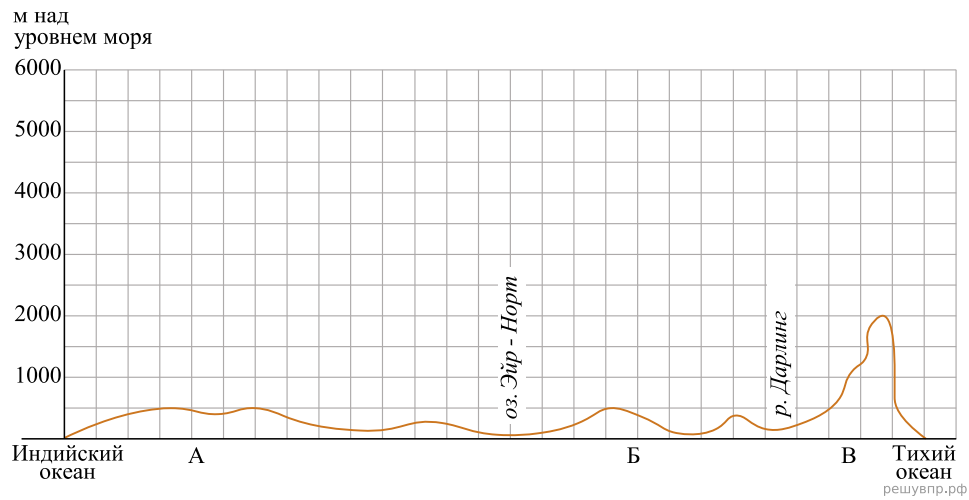

На уроке географии Алексей построил профиль рельефа Австралии, представленный на рисунке. Используя рисунок и карту мира, выполните задания.

Карта составлена по состоянию на 01.01.2019

На рисунке представлены значки, которыми обозначаются месторождения полезных ископаемых на географических картах.

Внесите в таблицу значки, обозначающие месторождения полезных ископаемых, которые добывают на территории, обозначенной на профиле буквой В.

Каменный уголь	Медные руды	Полиметаллические руды	Титановые руды