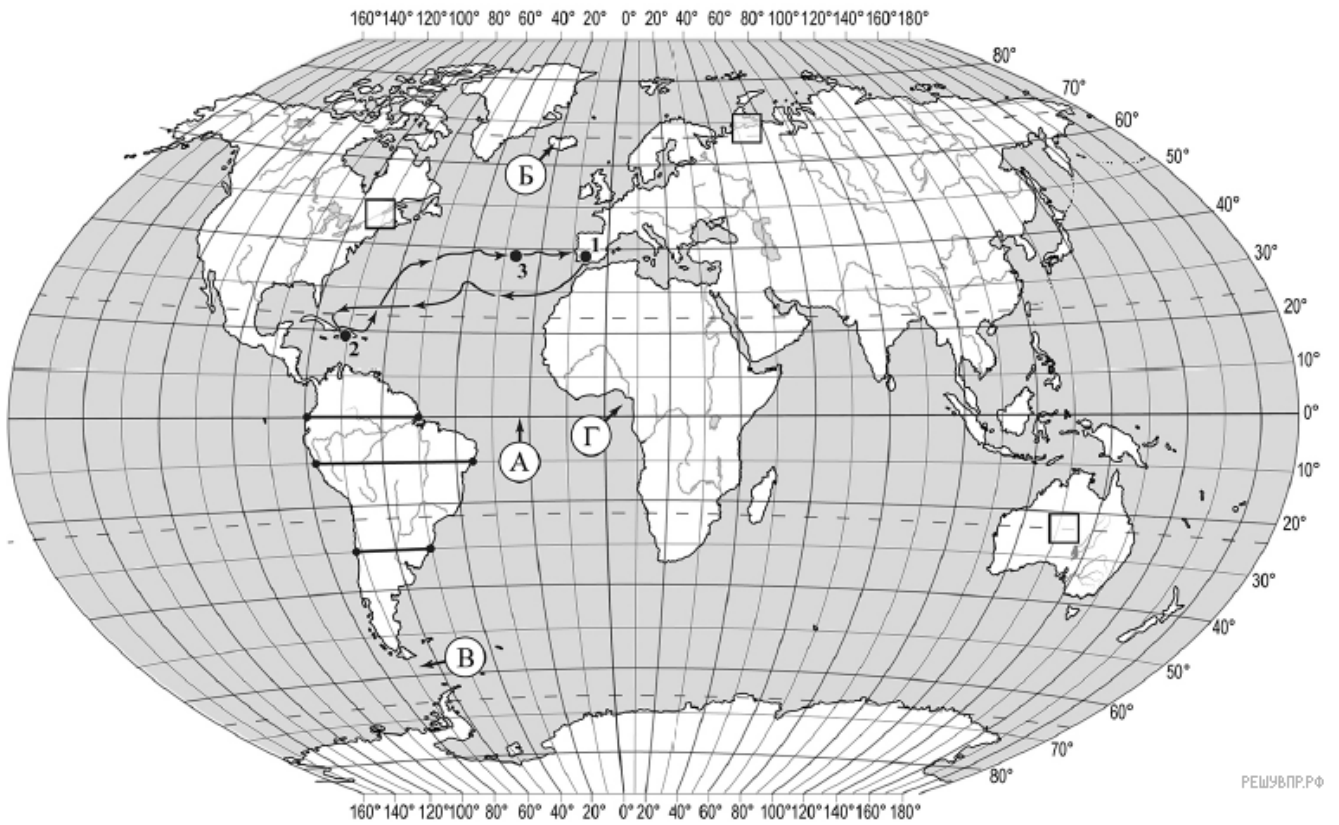

На уроке географии Михаил построил профиль рельефа Южной Америки, представленный на рисунке. Используя рисунок и карту мира, выполните задания.

Карта составлена по состоянию на 01.01.2019

На рисунке представлены значки, которыми обозначаются месторождения полезных ископаемых на географических картах.

Внесите в таблицу значки, обозначающие месторождения полезных ископаемых, которые добывают на территории, обозначенной на профиле буквой А.

Железные руды	Медные руды	Золото	Урановые руды