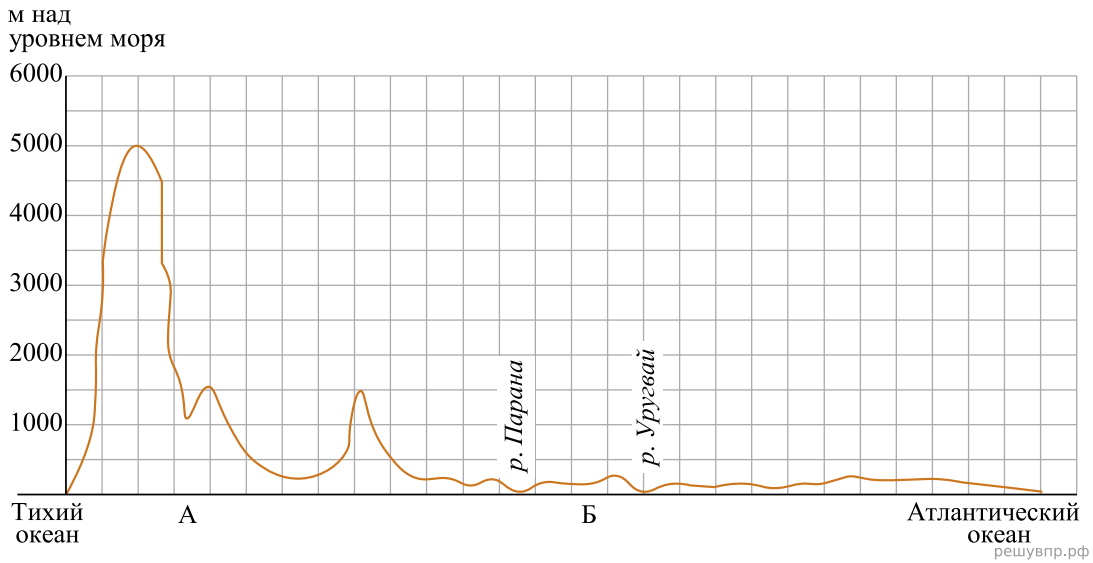

На уроке географии Михаил построил профиль рельефа Южной Америки, представленный на рисунке. Используя рисунок и карту мира, выполните задания.

Карта составлена по состоянию на 01.01.2019

На рисунке представлены значки, которыми обозначаются месторождения полезных ископаемых на географических картах.

Внесите в таблицу значки, обозначающие месторождения полезных ископаемых, которые добывают на территории, обозначенной на профиле буквой А.

Железные руды	Медные руды	Золото	Урановые руды