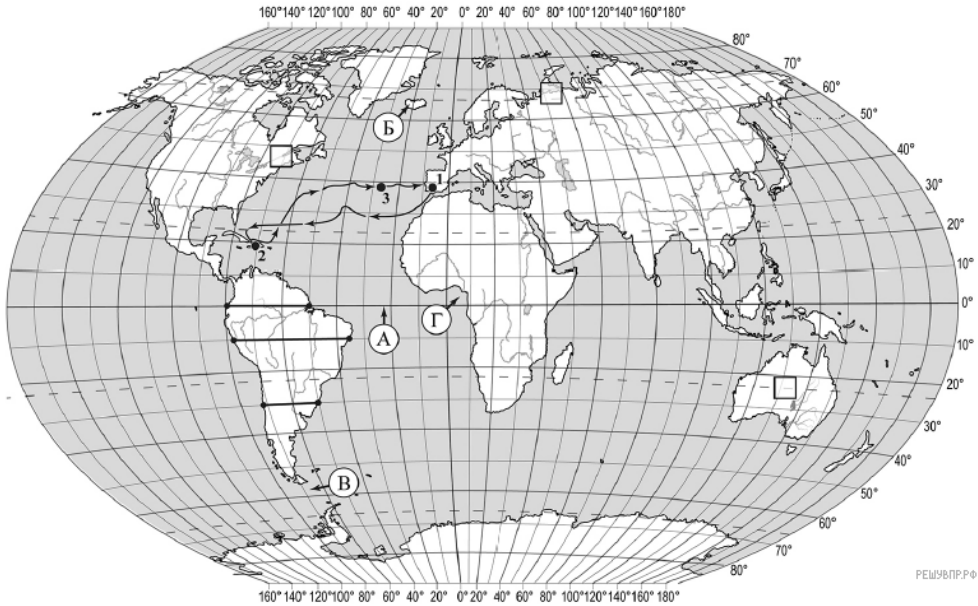

На уроке географии Михаил построил профиль рельефа Южной Америки, представленный на рисунке. Используя рисунок и карту мира, выполните задания.

Карта составлена по состоянию на 01.01.2019

На рисунке представлены знаки, которыми обозначаются месторождения полезных ископаемых на географических картах.

Внесите в таблицу знаки, обозначающие месторождения полезных ископаемых, которые добывают на территории, обозначенной на профиле буквой А.

Железные руды	Медные руды	Золото	Урановые руды