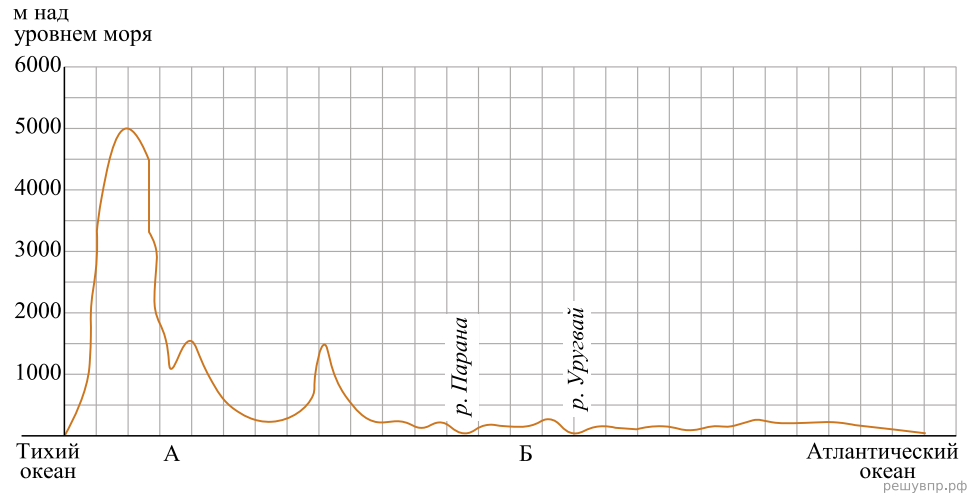

На уроке географии Михаил построил профиль рельефа Южной Америки, представленный на рисунке. Используя рисунок и карту мира, выполните задания.

Карта составлена по состоянию на 01.01.2019

На рисунке представлены знаки, которыми обозначаются месторождения полезных ископаемых на географических картах.

Внесите в таблицу знаки, обозначающие месторождения полезных ископаемых, которые добывают на территории, обозначенной на профиле буквой А.

Железные руды	Медные руды	Золото	Урановые руды