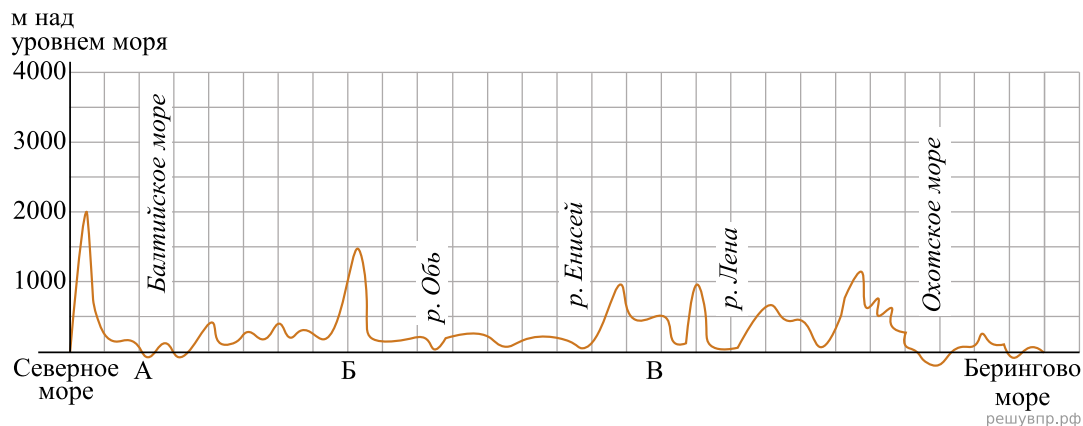

На уроке географии Глеб построил профиль рельефа Евразии, представленный на рисунке. Используя рисунок и карту мира, выполните задания.

Карта составлена по состоянию на 01.01.2019

На рисунке представлены значки, которыми обозначаются месторождения полезных ископаемых на географических картах.

Внесите в таблицу значки, обозначающие месторождения полезных ископаемых, которые добывают на территории, обозначенной на профиле буквой Б.

Железные руды	Медные руды	Поваренная соль	Калийные соли