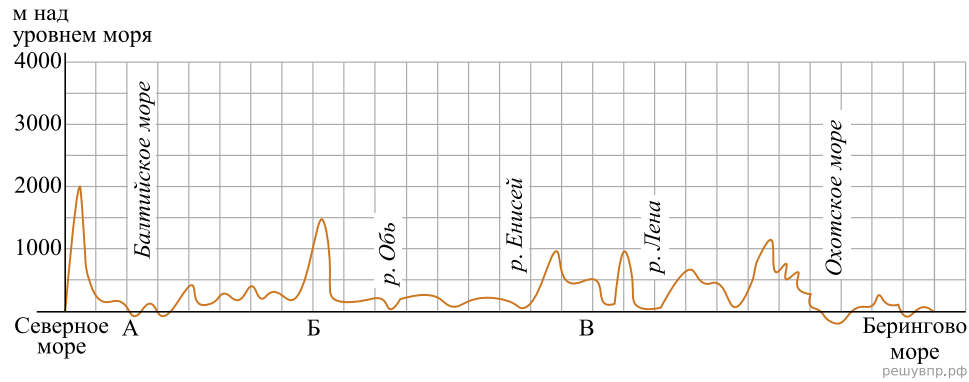

На уроке географии Глеб построил профиль рельефа Евразии, представленный на рисунке. Используя рисунок и карту мира, выполните задания.

Карта составлена по состоянию на 01.01.2019

На рисунке представлены значки, которыми обозначаются месторождения полезных ископаемых на географических картах.

Внесите в таблицу значки, обозначающие месторождения полезных ископаемых, которые добывают на территории, обозначенной на профиле буквой Б.

Железные руды	Медные руды	Поваренная соль	Калийные соли