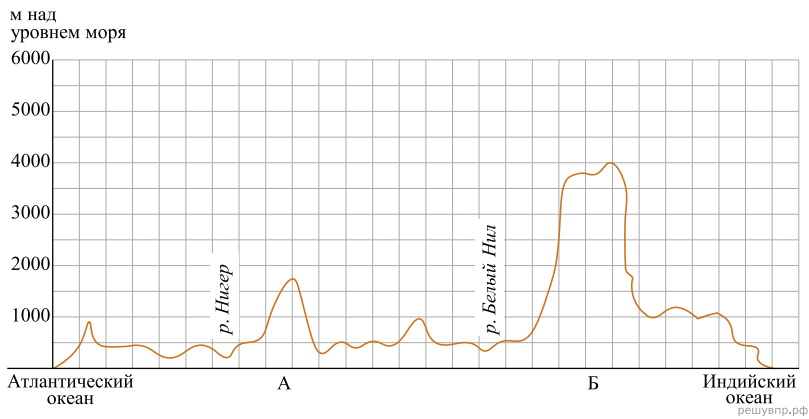

На уроке географии Яна построила профиль рельефа Африки, представленный на рисунке. Используя рисунок и карту мира, выполните задания.

Карта составлена по состоянию на 01.01.2019

На рисунке представлены значки, которыми обозначаются месторождения полезных ископаемых на географических картах.

Внесите в таблицу значки, обозначающие месторождения полезных ископаемых, которые добывают на территории, обозначенной на профиле буквой Б.

Железные руды	Золото	Полиметаллические руды	Калийные соли