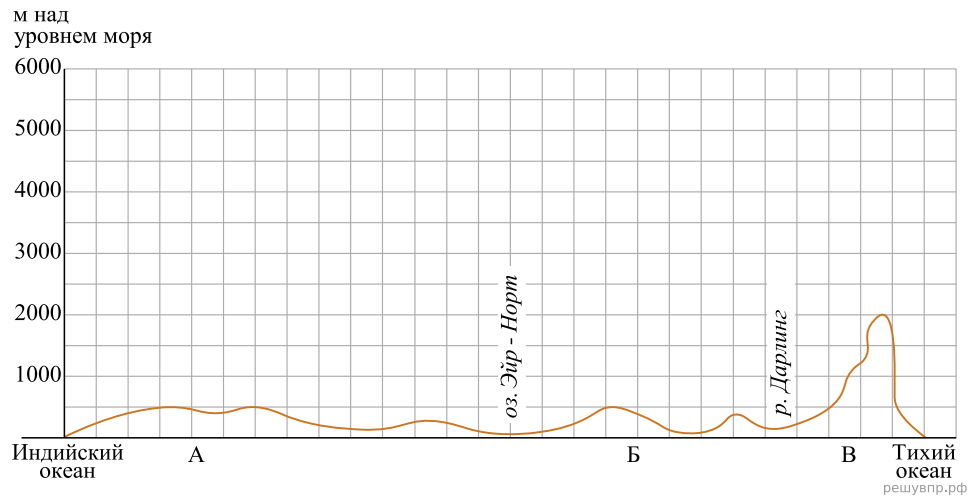

На уроке географии Семён построил профиль рельефа Австралии, представленный на рисунке. Используя рисунок и карту мира, выполните задания.

Карта составлена по состоянию на 01.01.2019

На рисунке представлены значки, которыми обозначаются месторождения полезных ископаемых на географических картах.

Внесите в таблицу значки, обозначающие месторождения полезных ископаемых, которые добывают на территории, обозначенной на профиле буквой Б.

Нефть	Природный газ	Урановые руды	Полиметаллические руды