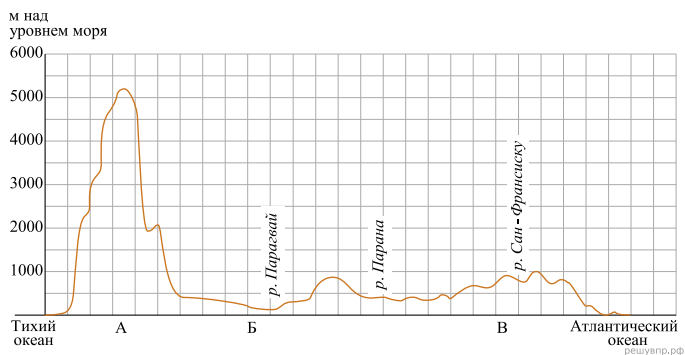

На уроке географии Сергей построил профиль рельефа Южной Америки, представленный на рисунке. Используя рисунок и карту мира выполните задания.

Карта составлена по состоянию на 01.01.2019

На рисунке представлены значки, которыми обозначаются месторождения полезных ископаемых на географических картах.

Внесите в таблицу значки, обозначающие месторождения полезных ископаемых, которые добывают на территории, обозначенной на профиле буквами А и Б.

| Золото | Нефть | Природный газ | Алюминиевые руды |
|--------|-------|---------------|------------------|
| | | | |