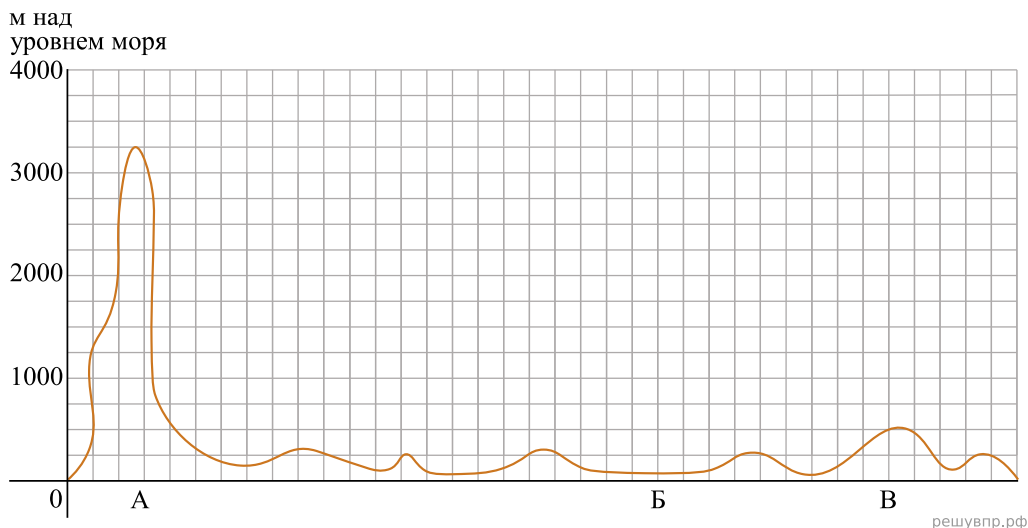

На уроке географии Владимир построил профиль рельефа Южной Америки, представленный на рисунке. Используя рисунок и карту мира, выполните задания.

Карта составлена по состоянию на 01.01.2019

На рисунке представлены значки, которыми обозначаются месторождения полезных ископаемых на географических картах.

Внесите в таблицу значки, обозначающие месторождения полезных ископаемых, которые добывают на территории, обозначенной на профиле буквой В.

Алюминиевые руды	Золото	Марганцевые руды	Железные руды