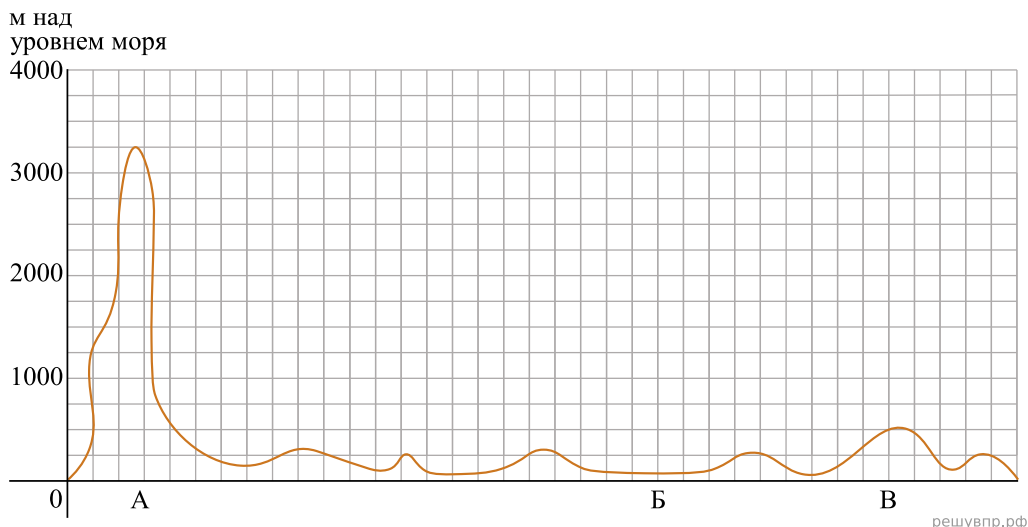

На уроке географии Владимир построил профиль рельефа Южной Америки, представленный на рисунке. Используя рисунок и карту мира, выполните задания.

Карта составлена по состоянию на 01.01.2019

На рисунке представлены значки, которыми обозначаются месторождения полезных ископаемых на географических картах.

Внесите в таблицу значки, обозначающие месторождения полезных ископаемых, которые добывают на территории, обозначенной на профиле буквой В.

Алюминиевые руды	Золото	Марганцевые руды	Железные руды