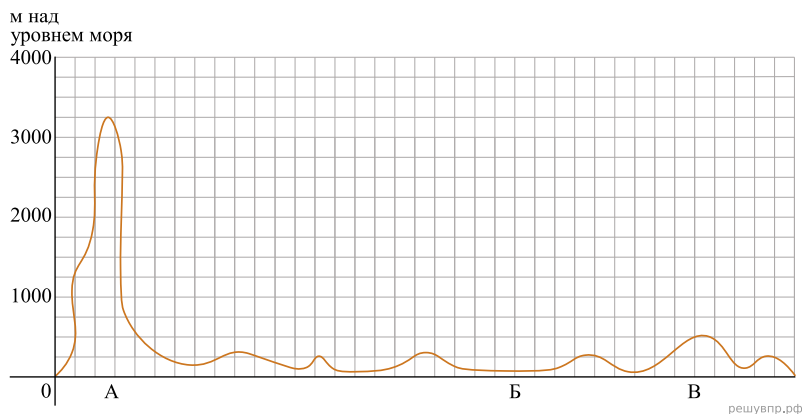

На уроке географии Владимир построил профиль рельефа Южной Америки, представленный на рисунке. Используя рисунок и карту мира, выполните задания.

Карта составлена по состоянию на 01.01.2019

На рисунке представлены значки, которыми обозначаются месторождения полезных ископаемых на географических картах.

Внесите в таблицу значки, обозначающие месторождения полезных ископаемых, которые добывают на территории, обозначенной на профиле буквой В.

Алюминиевые руды	Золото	Марганцевые руды	Железные руды