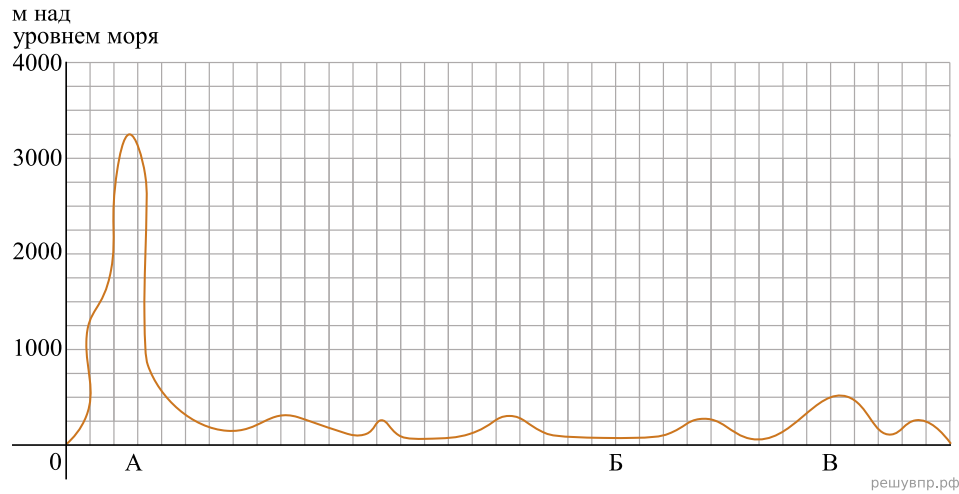

На уроке географии Владимир построил профиль рельефа Южной Америки, представленный на рисунке. Используя рисунок и карту мира, выполните задания.

Карта составлена по состоянию на 01.01.2019

На рисунке представлены значки, которыми обозначаются месторождения полезных ископаемых на географических картах.

Внесите в таблицу значки, обозначающие месторождения полезных ископаемых, которые добывают на территории, обозначенной на профиле буквой В.

Алюминиевые руды	Золото	Марганцевые руды	Железные руды