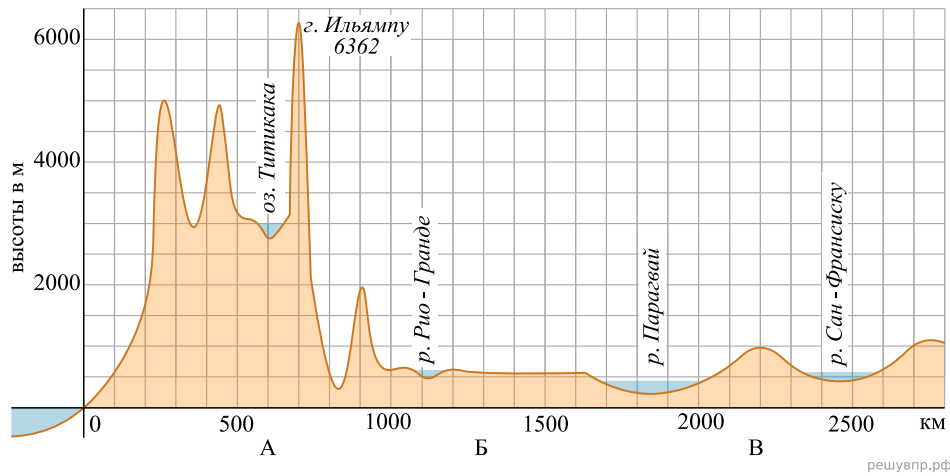

На уроке географии Дмитрий построил профиль рельефа Южной Америки, представленный на рисунке. Используя рисунок и карту мира выполните задания.

Карта составлена по состоянию на 01.01.2019

На рисунке представлены значки, которыми обозначаются месторождения полезных ископаемых на географических картах.

Внесите в таблицу значки, обозначающие месторождения полезных ископаемых, которые добывают на территории, через которую построен профиль.

Алюминиевые руды	Алмазы	Нефть	Медные руды