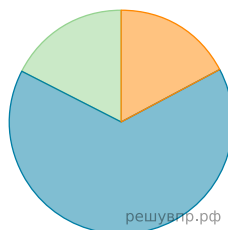

Территория, численность и возрастной состав населения некоторых стран, 2017 г.					
Площадь территории, км ²	Численность населения, млн человек	Доля населения в возрасте до 15 лет, %	Доля населения в возрасте от 15 до 65 лет, %	Доля населения в возрасте 65 лет и старше, %	Страна
8 358 140	211	22	69	9	1. Бразилия
229 946	66	17	65	18	2. Великобритания
1 266 700	22	49	48	3	3. Нигер
364 485	126	13	59	28	4. Япония

Возрастной состав населения какой страны отражает представленная на рисунке диаграмма? Запишите в ответе название страны.

- Доля населения в возрасте до 15
- Доля населения в возрасте от 15 до 65
- Доля населения в возрасте от 65 и старше