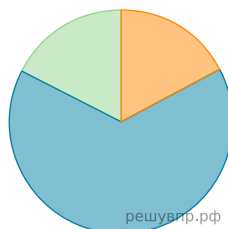

Территория, численность и возрастной состав населения некоторых стран, 2017 г.					
Площадь территории, км ²	Численность населения, млн человек	Доля населения в возрасте до 15 лет, %	Доля населения в возрасте от 15 до 65 лет, %	Доля населения в возрасте 65 лет и старше, %	Страна
8 358 140	211	22	69	9	1. Бразилия
229 946	66	17	65	18	2. Великобритания
1 266 700	22	49	48	3	3. Нигер
364 485	126	13	59	28	4. Япония

Возрастной состав населения какой страны отражает представленная на рисунке диаграмма? Запишите в ответе название страны.

- Доля населения в возрасте до 15
- Доля населения в возрасте от 15 до 65
- Доля населения в возрасте от 65 и старше