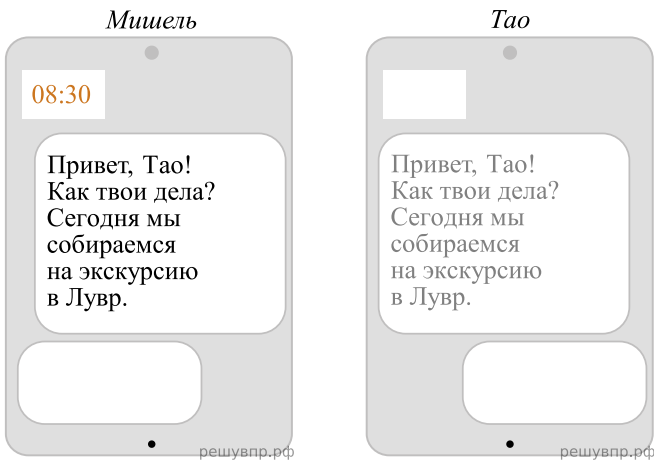

Мишель и Тао познакомились на Красной площади в Москве. Мишель живёт в столице Франции, а Тао — в столице Китая. Подростки общаются через Интернет, и при общении им приходится учитывать разницу во времени между их городами.

Карта составлена по состоянию на 01.01.2023

Мишель отправил Тао электронное сообщение в 08 : 30 по местному времени.

Какое время будет отображаться в соответствующем окне на экране смартфона Тао, когда он получит сообщение от Мишеля?