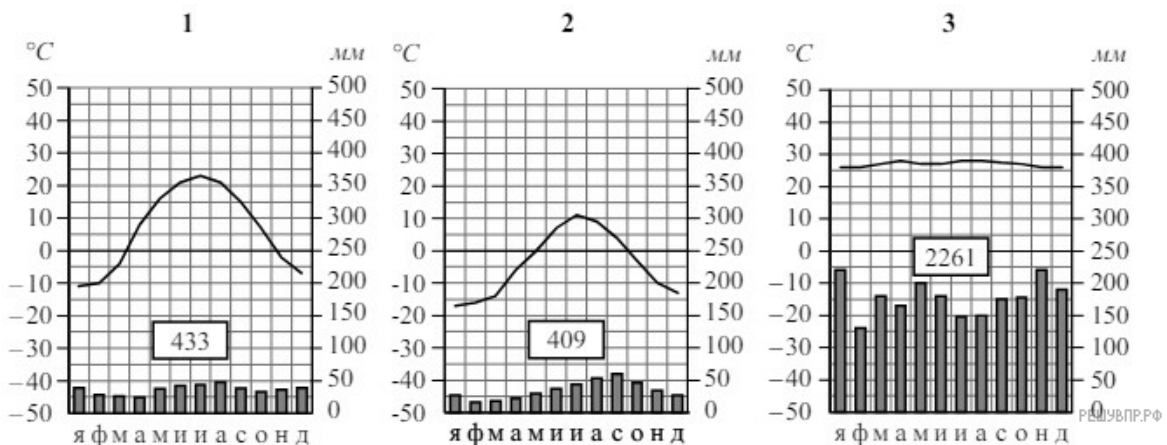

РЕШУ ВПР.РФ

Карта составлена по состоянию на 01.01.2024

Какой природной зоне мира соответствуют приведённые ниже характеристики? Укажите в ответе название этой природной зоны.

1) Почвы малопродуктивны и сильно заболочены.
2) Короткое лето с продолжительным полярным днём, длинная и очень суровая зима, в течение всего года дуют сильные ветры.
3) Осадков выпадает очень мало.
4) Распространена многолетняя мерзлота.
5) Растут в основном карликовые растения, мхи и кустарники.

Выберите климатограмму, соответствующую климатическим особенностям указанной Вами природной зоны. Укажите в ответе её номер.