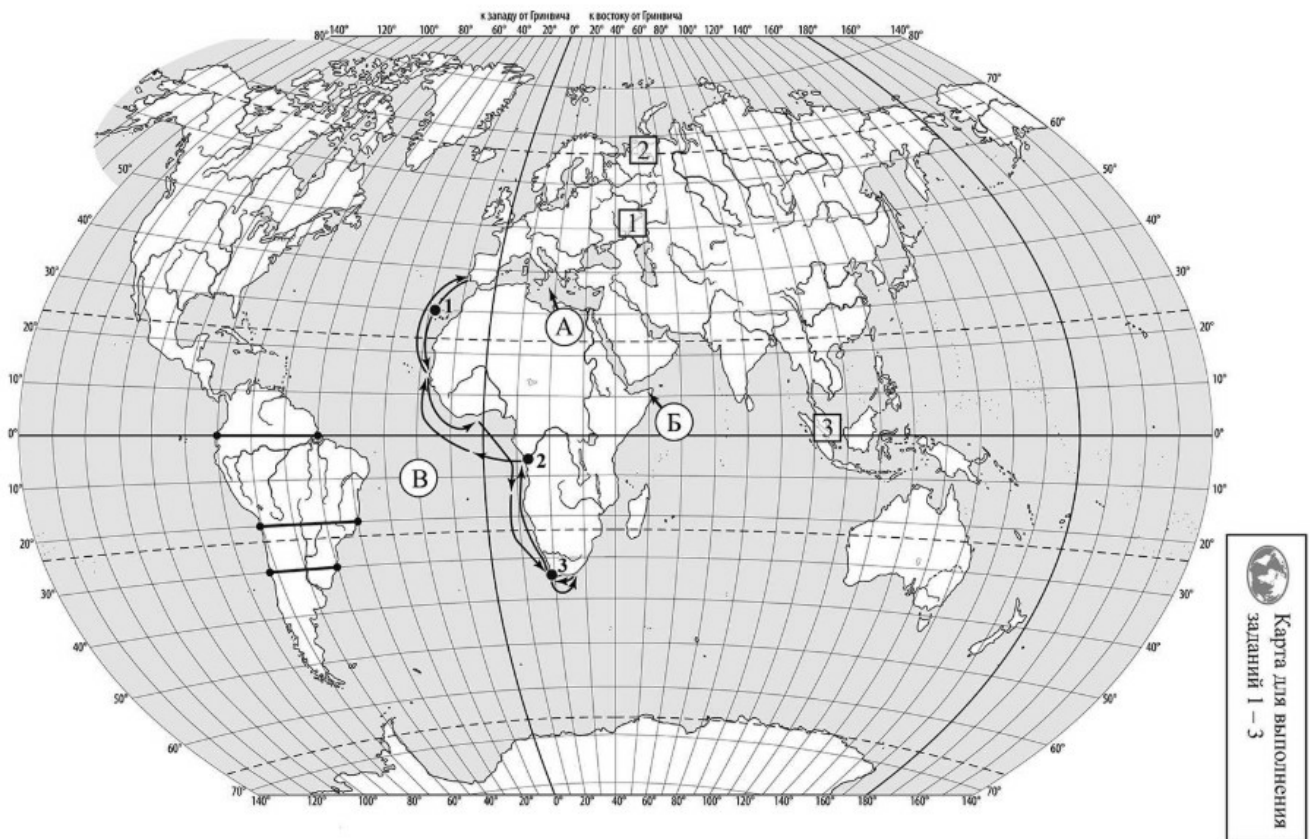

На уроке географии Ольга построила профиль рельефа Южной Америки, представленный на рисунке. Используя рисунок и карту мира, выполните задания.

РЕШУ ВПР.РФ

Карта составлена по состоянию на 01.01.2024

На рисунке 2 представлены значки, которыми обозначаются месторождения полезных ископаемых на географических картах.

Внесите в таблицу значки, обозначающие месторождения полезных ископаемых, которые добывают на территории, обозначенной на профиле буквой В.

Каменный уголь	Марганцевые руды	Железные руды	Алмазы