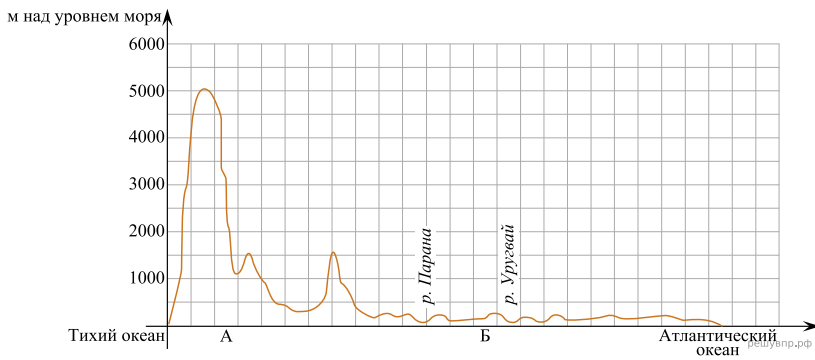

На уроке географии Михаил построил профиль рельефа Южной Америки, представленный на рисунке. Используя рисунок и карту мира, выполните задания.

Карта составлена по состоянию на 01.01.2024

На рисунке представлены значки, которыми обозначаются месторождения полезных ископаемых на географических картах.

Внесите в таблицу значки, обозначающие месторождения полезных ископаемых, которые добывают на территории, обозначенной на профиле буквой Б.

Медные руды	Оловянные руды	Золото	Полиметаллические руды