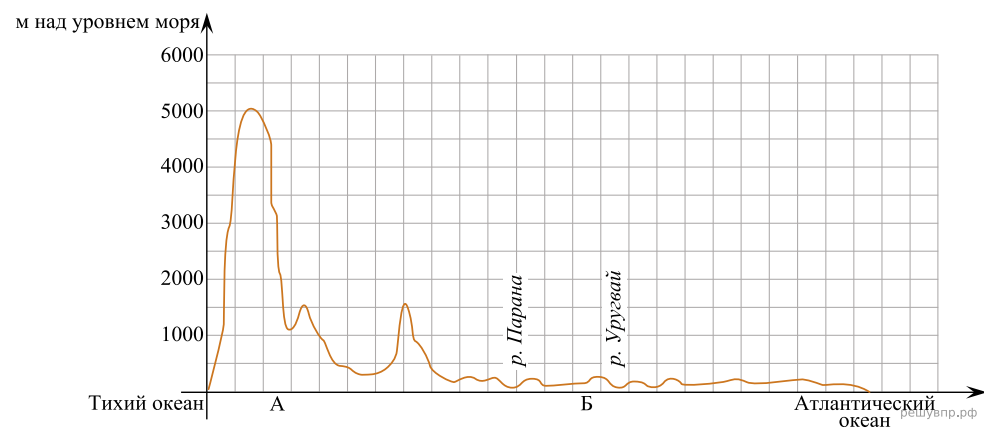

На уроке географии Михаил построил профиль рельефа Южной Америки, представленный на рисунке. Используя рисунок и карту мира, выполните задания.

Карта составлена по состоянию на 01.01.2024

На рисунке представлены значки, которыми обозначаются месторождения полезных ископаемых на географических картах.

Внесите в таблицу значки, обозначающие месторождения полезных ископаемых, которые добывают на территории, обозначенной на профиле буквой Б.

| Медные руды | Оловянные руды | Золото | Полиметаллические руды |
|-------------|----------------|--------|------------------------|
| | | | |