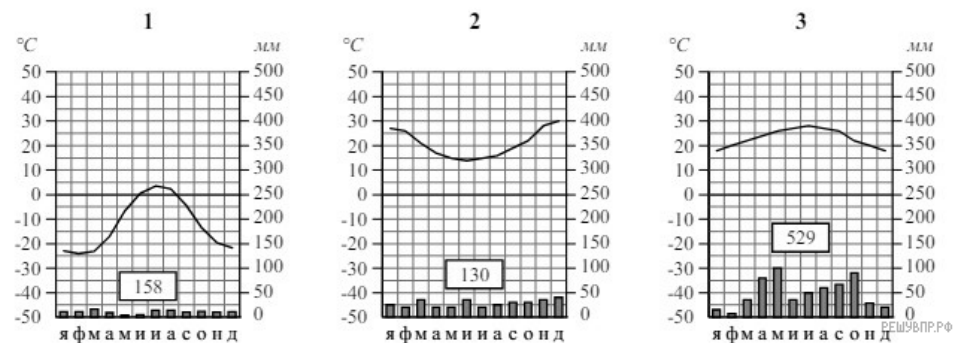

РЕШУ ВПР.РФ

Карта составлена по состоянию на 01.01.2024

Какой природной зоне мира соответствуют приведённые ниже характеристики? Укажите в ответе название этой природной зоны.

- 1) Занимает преимущественно равнинные территории.
- 2) Характерна смена сухого и влажного сезонов года.
- 3) Преобладает травянистый покров с травами, достигающими 3 м в высоту.
- 4) Древесная растительность представлена акациями, веерными пальмами, баобабам.
- 5) Обитают крупные травоядные животные: слоны, жирафы, зебры, антилопы, буйволы, носороги, бегемоты, а также хищники: гепарды, леопарды, шакалы, гиены.