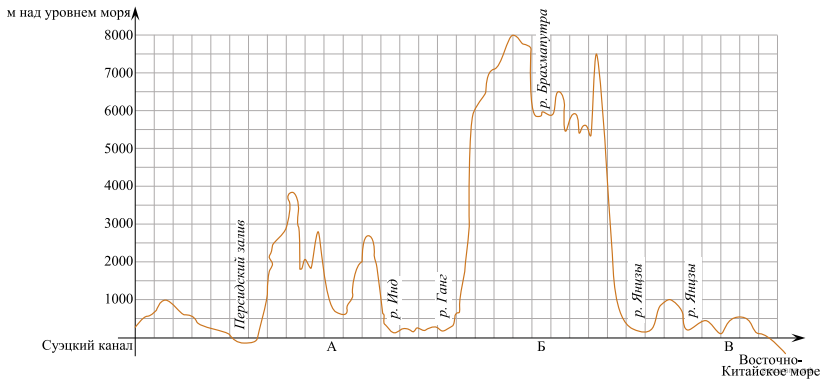

На уроке географии Лариса построила профиль рельефа Евразии, представленный на рисунке. Используя рисунок и карту мира, выполните задания.

Карта составлена по состоянию на 01.01.2023

На рисунке представлены значки, которыми обозначаются месторождения полезных ископаемых на географических картах.

Внесите в таблицу значки, обозначающие месторождения полезных ископаемых, которые добывают на территории, обозначенной на профиле буквой Б.

Медные руды	Золото	Хромовые руды	Каменная соль