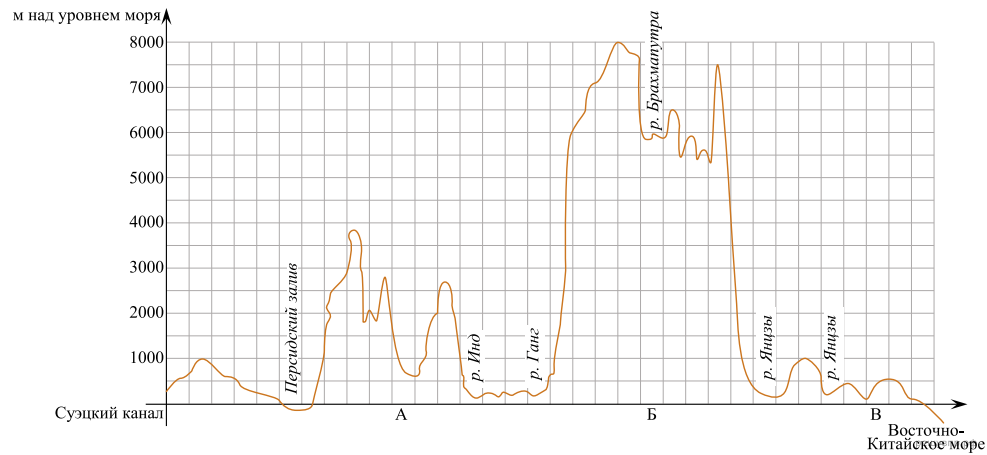

На уроке географии Лариса построила профиль рельефа Евразии, представленный на рисунке. Используя рисунок и карту мира, выполните задания.

На рисунке представлены значки, которыми обозначаются месторождения полезных ископаемых на географических картах.

Внесите в таблицу значки, обозначающие месторождения полезных ископаемых, которые добывают на территории, обозначенной на профиле буквой Б.

Медные руды	Золото	Хромовые руды	Каменная соль

Карта составлена по состоянию на 01.01.2023