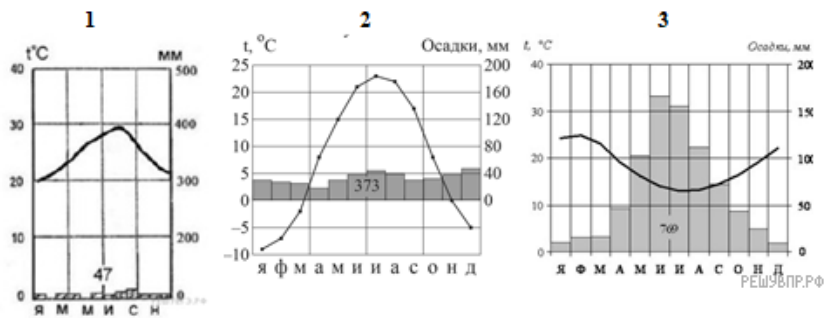

РЕШУ ВПР.РФ