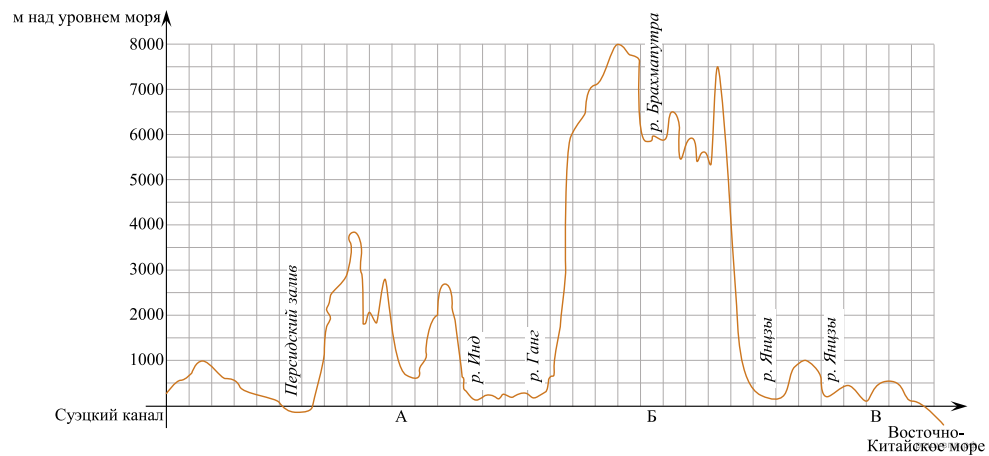

На уроке географии Лариса построила профиль рельефа Евразии, представленный на рисунке. Используя рисунок и карту мира, выполните задания.

На рисунке представлены значки, которыми обозначаются месторождения полезных ископаемых на географических картах.

Внесите в таблицу значки, обозначающие месторождения полезных ископаемых, которые добывают на территории, обозначенной на профиле буквой Б.

Медные руды	Золото	Хромовые руды	Каменная соль

Карта составлена по состоянию на 01.01.2023