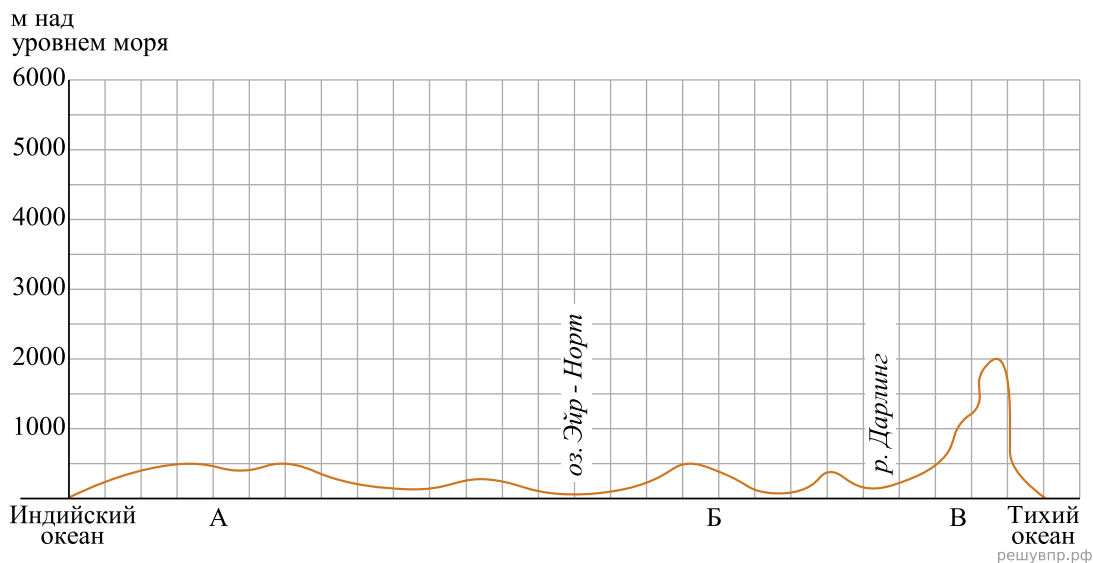

На уроке географии Алексей построил профиль рельефа Австралии, представленный на рисунке. Используя рисунок и карту мира, выполните задания.

Карта составлена по состоянию на 01.01.2022

На рисунке представлены значки, которыми обозначаются месторождения полезных ископаемых на географических картах.

Внесите в таблицу значки, обозначающие месторождения полезных ископаемых, которые добывают на территории, обозначенной на профиле буквой В.

Каменный уголь	Медные руды	Полиметаллические руды	Титановые руды