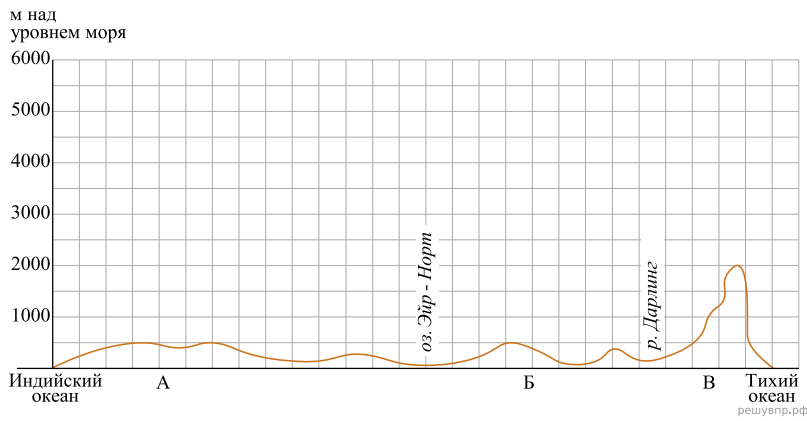

На уроке географии Алексей построил профиль рельефа Австралии, представленный на рисунке. Используя рисунок и карту мира, выполните задания.

Карта составлена по состоянию на 01.01.2022

На рисунке представлены значки, которыми обозначаются месторождения полезных ископаемых на географических картах.

Внесите в таблицу значки, обозначающие месторождения полезных ископаемых, которые добывают на территории, обозначенной на профиле буквой В.

Каменный уголь	Медные руды	Полиметаллические руды	Титановые руды