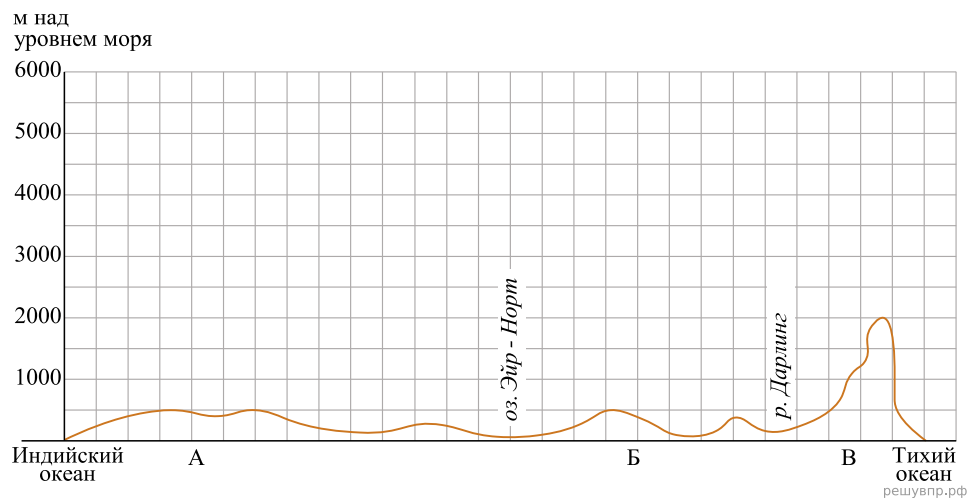

На уроке географии Алексей построил профиль рельефа Австралии, представленный на рисунке. Используя рисунок и карту мира, выполните задания.

Карта составлена по состоянию на 01.01.2022

На рисунке представлены значки, которыми обозначаются месторождения полезных ископаемых на географических картах.

Внесите в таблицу значки, обозначающие месторождения полезных ископаемых, которые добывают на территории, обозначенной на профиле буквой В.

Каменный уголь	Медные руды	Полиметаллические руды	Титановые руды