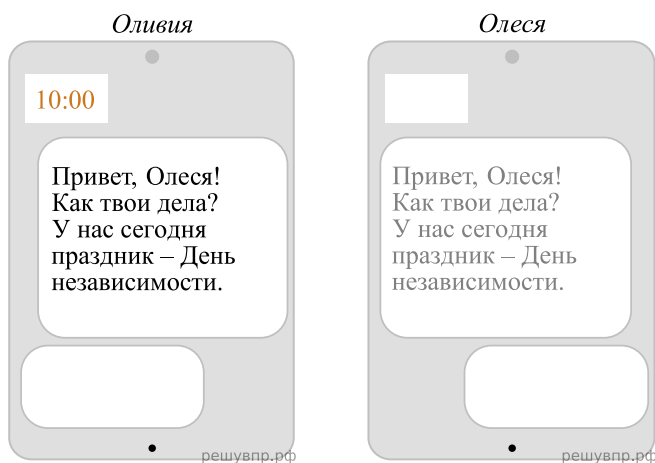

Олеся и Оливия познакомились на курорте. Олеся живёт в столице Белоруссии, а Оливия — в столице США. Подростки общаются через Интернет, и при общении им приходится учитывать разницу во времени между их городами.

Карта составлена по состоянию на 01.01.2022

Оливия отправила Олеся электронное сообщение в 10 :00 по местному времени.

Какое время будет отображаться в соответствующем окне на экране смартфона Олеся, когда она получит сообщение от Оливии?