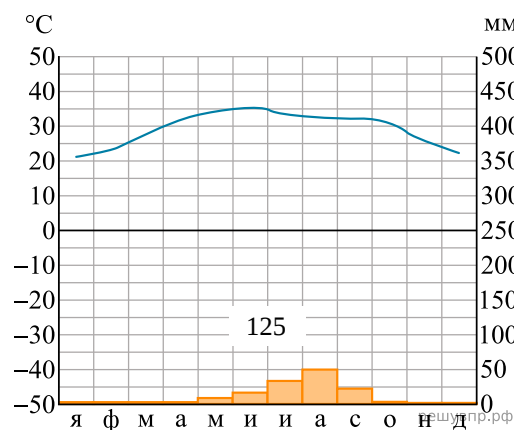

Карта составлена по состоянию на 01.01.2022

Какой природной зоне мира соответствуют приведённые ниже характеристики? Укажите в ответе название этой природной зоны.

1) Характерна заболоченность, много озёр и рек, часть территории находится в зоне вечной мерзлоты.
  2) Зимы продолжительные холодные с устойчивым снежным покровом, лето короткое, но тёплое.
  3) Растительный покров представлен хвойными деревьями.
  4) Типичные представители животного мира — бурый медведь, рысь, россомаха, волк, лисица, глухарь, рябчик.
  5) Традиционные занятия населения — охота на пушного зверя, сбор дикорастущих ягод и грибов, заготовка древесины.
2. Выберите климатограмму, соответствующую климатическим особенностям указанной Вами природной зоны. Укажите в ответе её номер.

1

2