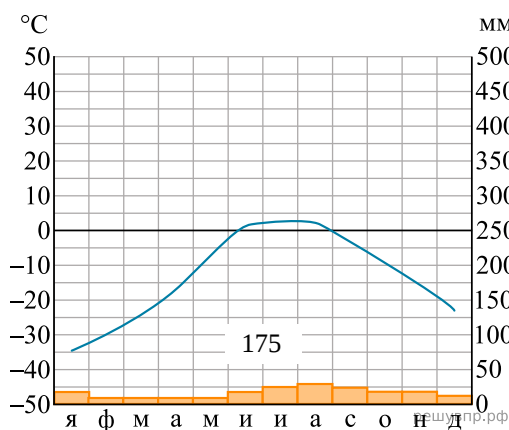

Карта составлена по состоянию на 01.01.2022

Какой природной зоне мира соответствуют приведённые ниже характеристики? Укажите в ответе название этой природной зоны.

- 1) Характерна заболоченность, много озёр и рек, часть территории находится в зоне вечной мерзлоты.
  - 2) Зимы продолжительные холодные с устойчивым снежным покровом, лето короткое, но тёплое.
  - 3) Растительный покров представлен хвойными деревьями.
  - 4) Типичные представители животного мира — бурый медведь, рысь, россомаха, волк, лисица, глухарь, рябчик.
  - 5) Традиционные занятия населения — охота на пушного зверя, сбор дикорастущих ягод и грибов, заготовка древесины.
- Выберите климатограмму, соответствующую климатическим особенностям указанной Вами природной зоны. Укажите в ответе её номер.