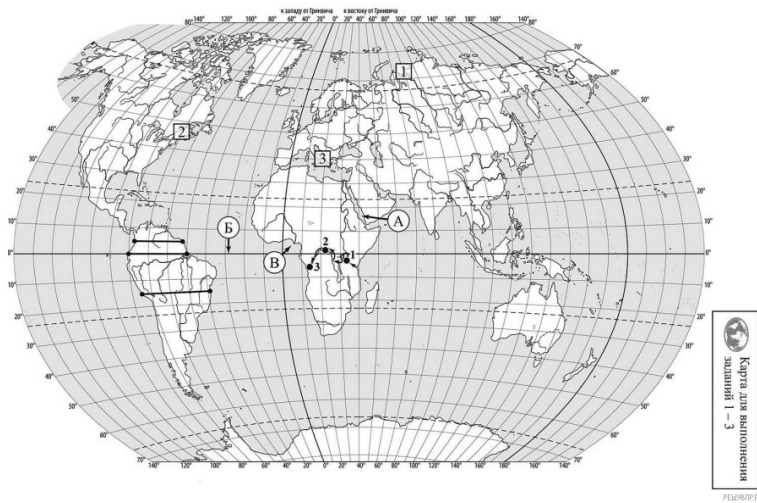

На уроке географии Василий построил профиль рельефа Южной Америки, представленный на рисунке. Используя рисунок и карту мира, выполните задания.

Карта составлена по состоянию на 01.01.2022

На рисунке представлены значки, которыми обозначаются месторождения полезных ископаемых на географических картах.

Внесите в таблицу значки, обозначающие месторождения полезных ископаемых, которые добывают на территории, обозначенной на профиле буквой В.

Железные руды	Алмазы	Марганцевые руды	Урановые руды