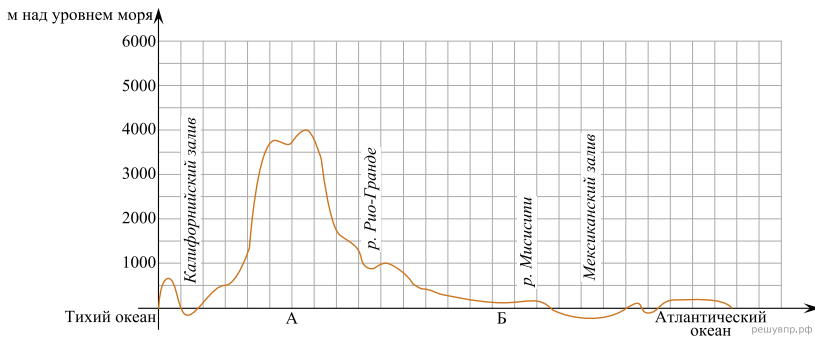

На уроке географии Максим построил профиль рельефа Северной Америки, представленный на рисунке. Используя рисунок и карту мира, выполните задания.

Карта составлена по состоянию на 01.01.2022

На рисунке представлены значки, которыми обозначаются месторождения полезных ископаемых на географических картах.

Внесите в таблицу значки, обозначающие месторождения полезных ископаемых, которые добывают на территории, обозначенной на профиле буквой А.

Медные руды	Золото	Урановые руды	Полиметаллические руды