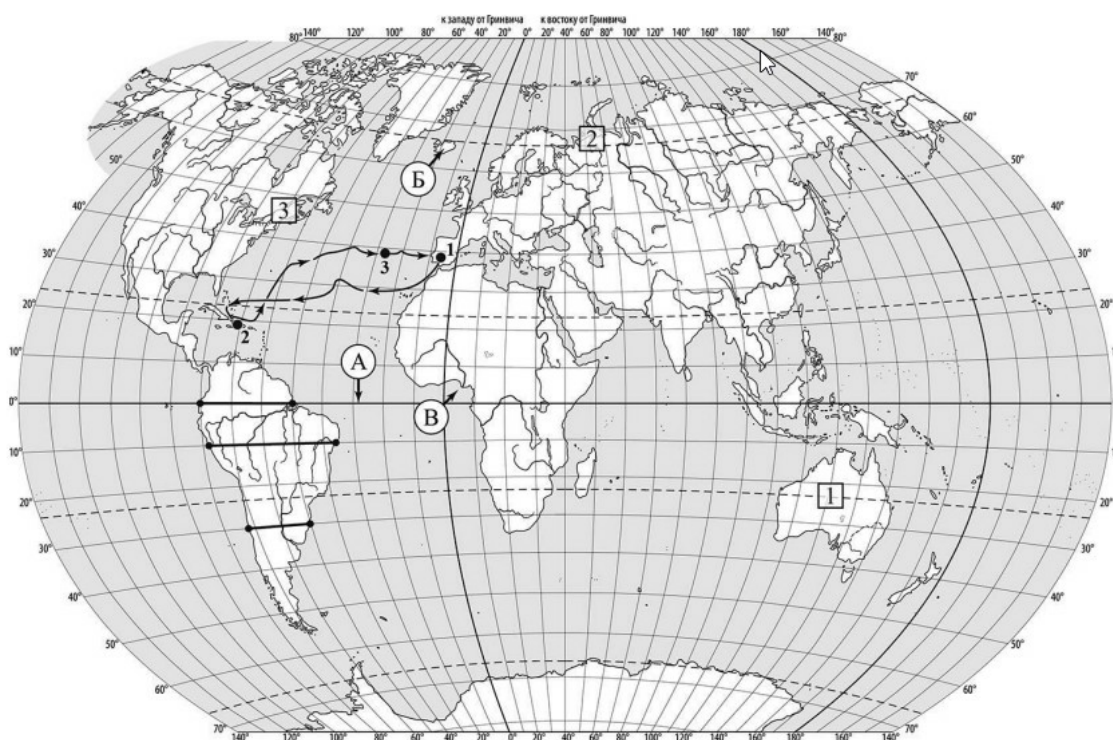

На уроке географии Михаил построил профиль рельефа Южной Америки, представленный на рисунке. Используя рисунок и карту мира, выполните задания.

Карта для выполнения заданий 1 – 3

РЕШУ ВПР.РФ

Карта составлена по состоянию на 01.01.2022

На рисунке представлены значки, которыми обозначаются месторождения полезных ископаемых на географических картах.

Внесите в таблицу значки, обозначающие месторождения полезных ископаемых, которые добывают на территории, обозначенной на профиле буквой А.