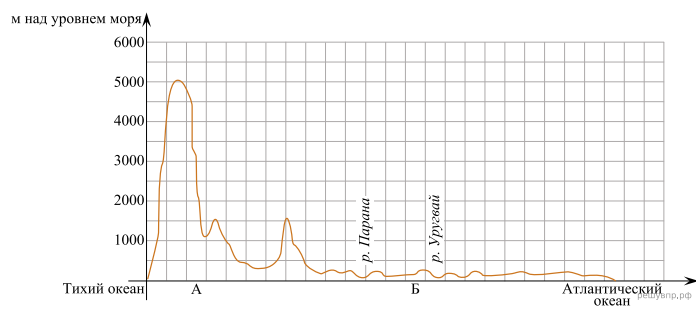

На уроке географии Михаил построил профиль рельефа Южной Америки, представленный на рисунке. Используя рисунок и карту мира, выполните задания.

Карта составлена по состоянию на 01.01.2022

На рисунке представлены значки, которыми обозначаются месторождения полезных ископаемых на географических картах.

Внесите в таблицу значки, обозначающие месторождения полезных ископаемых, которые добывают на территории, обозначенной на профиле буквой А.

Железные руды	Медные руды	Золото	Урановые руды