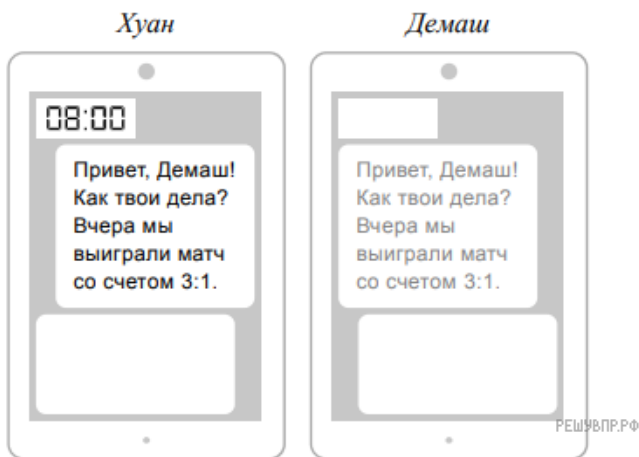

Хуан и Демаш познакомились на чемпионате мира по футболу. Хуан живёт в столице Испании, а Демаш — в столице Казахстана. Подростки общаются через Интернет, и при общении им приходится учитывать разницу во времени между их городами.

Карта составлена по состоянию на 01.01.2020

Хуан отправил Демашу электронное сообщение в 08:00 по местному времени.

Какое время будет отображаться в соответствующем окне на экране смартфона Демаша, когда он получит сообщение от Хуана?