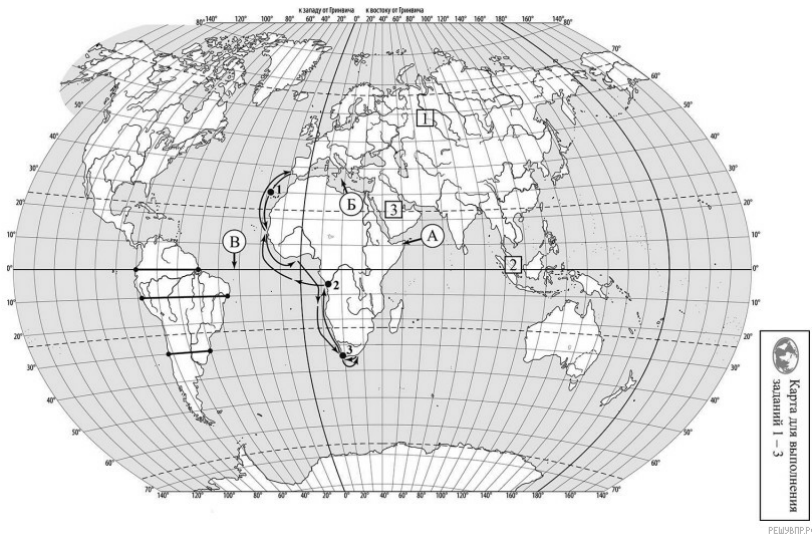

На уроке географии Николай построил профиль рельефа Южной Америки, представленный на рисунке. Используя рисунок и карту мира, выполните задания.

Карта составлена по состоянию на 01.01.2022

На рисунке представлены значки, которыми обозначаются месторождения полезных ископаемых на географических картах.

Внесите в таблицу значки, обозначающие месторождения полезных ископаемых, которые добывают на территории, обозначенной на профиле буквой Б.

Золото	Оловянные руды	Алюминиевые руды / Бокситы	Нефть