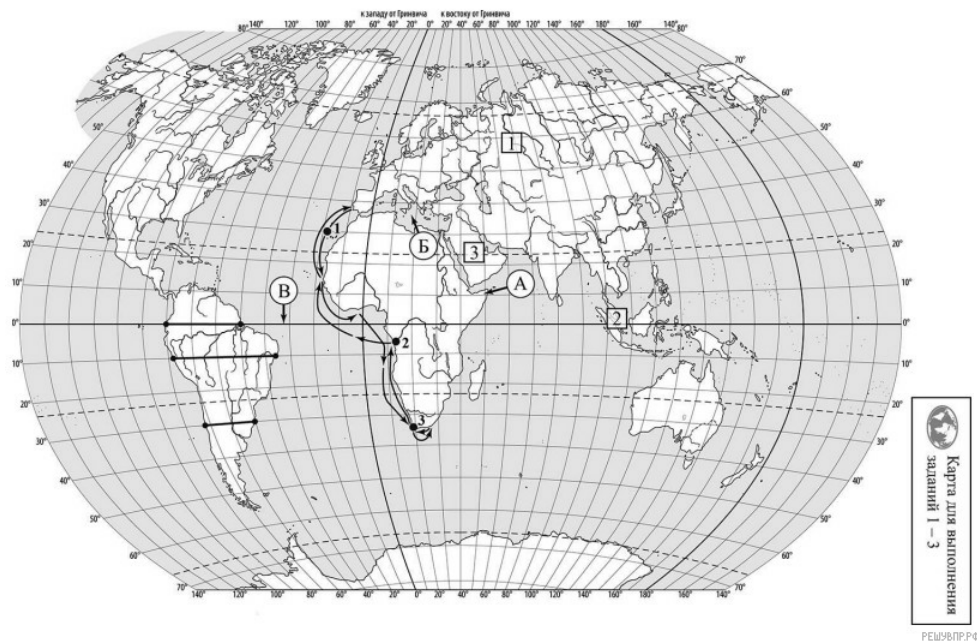

На уроке географии Николай построил профиль рельефа Южной Америки, представленный на рисунке. Используя рисунок и карту мира, выполните задания.

Карта составлена по состоянию на 01.01.2022

На рисунке представлены значки, которыми обозначаются месторождения полезных ископаемых на географических картах.

Внесите в таблицу значки, обозначающие месторождения полезных ископаемых, которые добывают на территории, обозначенной на профиле буквой Б.

Золото	Оловянные руды	Алюминиевые руды / Бокситы	Нефть