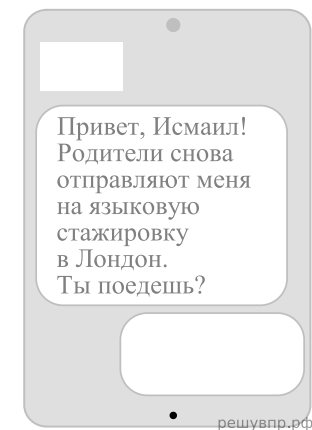

Исмаил и Никола познакомились на языковой стажировке в Великобритании. Исмаил живёт в столице Турции, а Никола — в столице Франции. Подростки общаются через Интернет, и при общении им приходится учитывать разницу во времени между их городами.

Карта составлена по состоянию на 01.01.2022

Николя отправил Исмаилу электронное сообщение в 11:00 по местному времени.

*Николя*

*Исмаил*

Какое время будет отображаться в соответствующем окне на экране смартфона Исмаила, когда он получит сообщение от Николая?