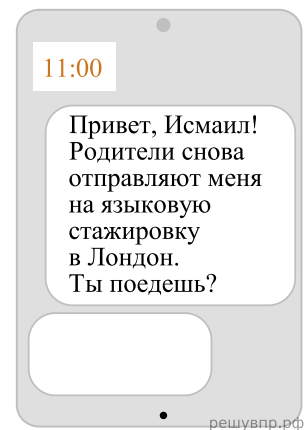

Исмаил и Никола познакомились на языковой стажировке в Великобритании. Исмаил живёт в столице Турции, а Никола — в столице Франции. Подростки общаются через Интернет, и при общении им приходится учитывать разницу во времени между их городами.

Карта составлена по состоянию на 01.01.2022

Николя отправил Исмаилу электронное сообщение в 11:00 по местному времени.

*Николя*

*Исмаил*

Какое время будет отображаться в соответствующем окне на экране смартфона Исмаила, когда он получит сообщение от Николая?