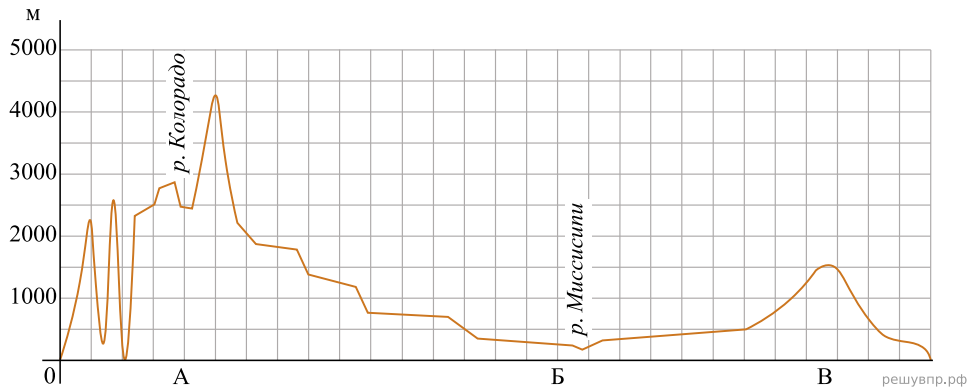

На уроке географии Дмитрий построил профиль рельефа Северной Америки, представленный на рисунке. Используя рисунок и карту мира выполните задания.

Карта составлена по состоянию на 01.01.2019

На рисунке представлены значки, которыми обозначаются месторождения полезных ископаемых на географических картах.

Внесите в таблицу значки, обозначающие месторождения полезных ископаемых, которые добывают на территории, через которую построен профиль.

Молибденовые руды	Золото	Медные руды	Каменный уголь