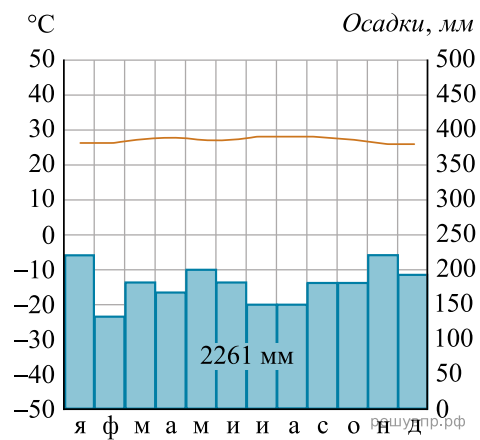

На уроке географии Алексей построил профиль рельефа Австралии. Используя рисунок и карту мира, выполните задания.

Карта составлена по состоянию на 01.01.2022

Рассмотрите рисунки с изображением климатограмм, построенных по данным метеонаблюдений в разных частях Земли, и выполните задания.

Определите, какому климатическому поясу соответствует каждая климатограмма. Подпишите название климатического пояса под соответствующей климатограммой.

1

2

3