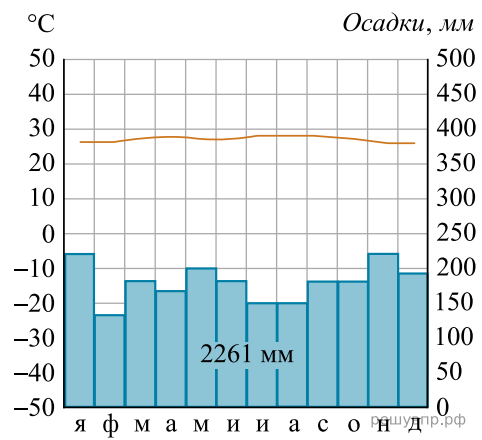

На уроке географии Алексей построил профиль рельефа Австралии. Используя рисунок и карту мира, выполните задания.

Карта составлена по состоянию на 01.01.2022

Рассмотрите рисунки с изображением климатограмм, построенных по данным метеонаблюдений в разных частях Земли, и выполните задания.

Определите, какому климатическому поясу соответствует каждая климатограмма. Подпишите название климатического пояса под соответствующей климатограммой.

1

2

3