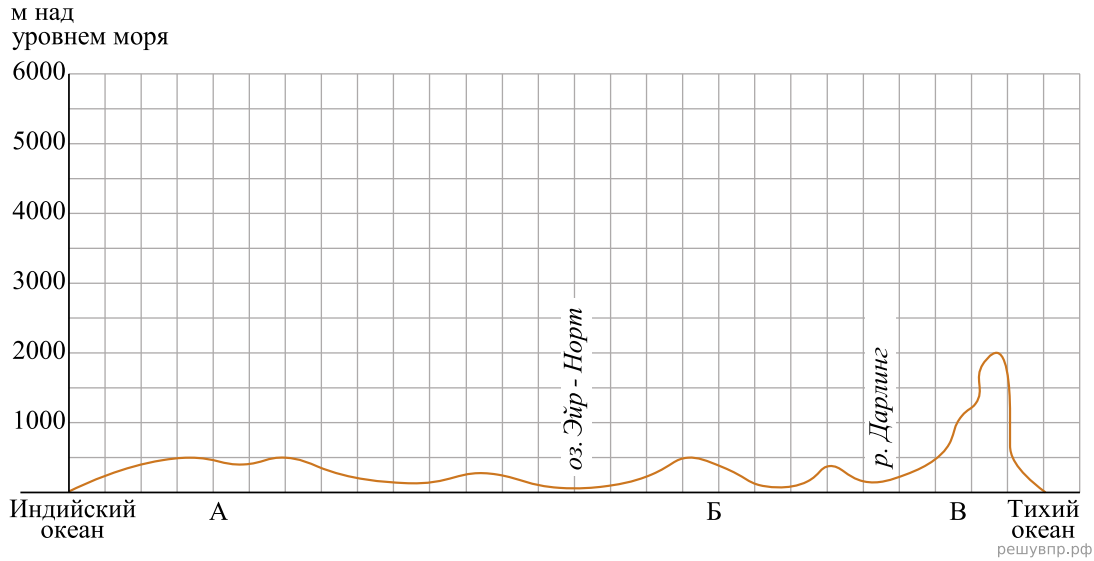

На уроке географии Алексей построил профиль рельефа Австралии. Используя рисунок и карту мира, выполните задания.

Карта составлена по состоянию на 01.01.2022

На рисунке представлены значки, которыми обозначаются месторождения полезных ископаемых на географических картах.

Внесите в таблицу значки, обозначающие месторождения полезных ископаемых, которые добывают на территории, обозначенной на профиле буквой В.

Каменный уголь	Медные руды	Полиметаллические руды	Титановые руды
----------------	-------------	------------------------	----------------