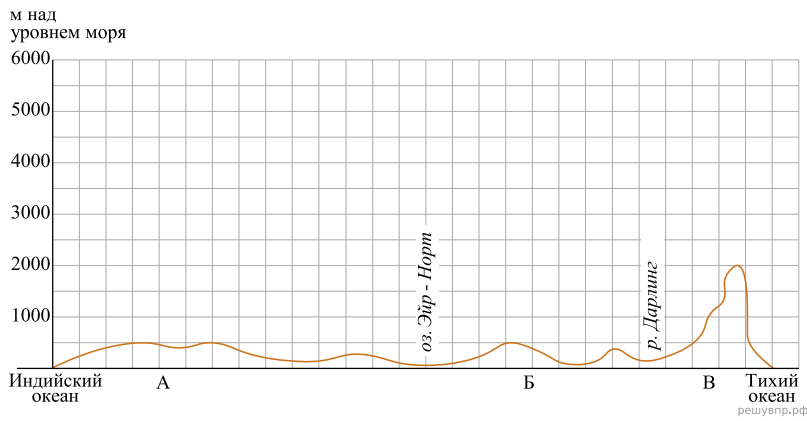

На уроке географии Алексей построил профиль рельефа Австралии. Используя рисунок и карту мира, выполните задания.

Карта составлена по состоянию на 01.01.2022

На рисунке представлены значки, которыми обозначаются месторождения полезных ископаемых на географических картах.

Внесите в таблицу значки, обозначающие месторождения полезных ископаемых, которые добывают на территории, обозначенной на профиле буквой В.

Каменный уголь	Медные руды	Полиметаллические руды	Титановые руды