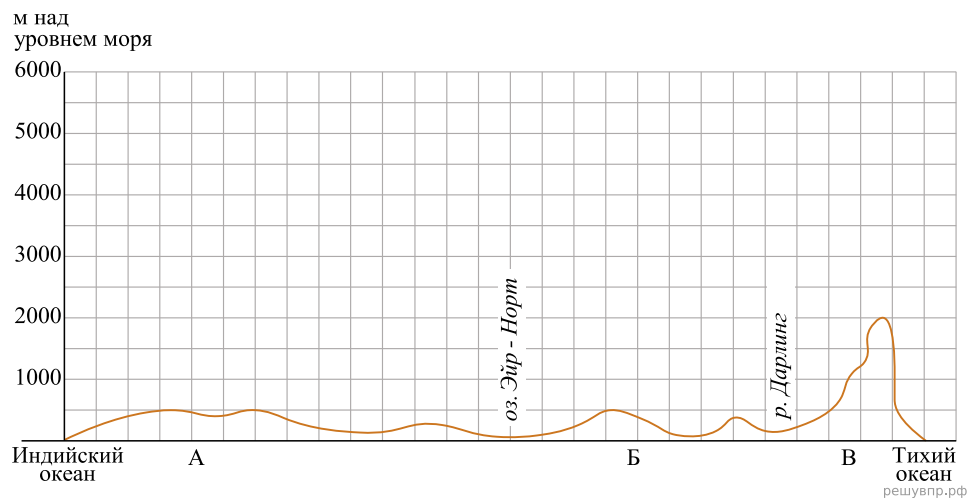

На уроке географии Алексей построил профиль рельефа Австралии. Используя рисунок и карту мира, выполните задания.

Карта составлена по состоянию на 01.01.2022

На рисунке представлены значки, которыми обозначаются месторождения полезных ископаемых на географических картах.

Внесите в таблицу значки, обозначающие месторождения полезных ископаемых, которые добывают на территории, обозначенной на профиле буквой В.

Каменный уголь	Медные руды	Полиметаллические руды	Титановые руды