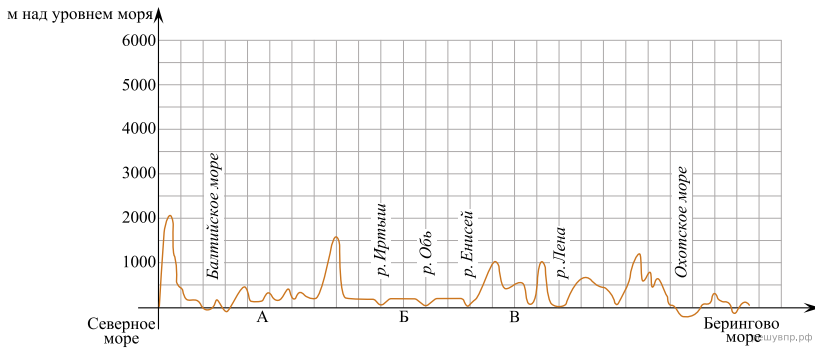

На уроке географии Глеб построил профиль рельефа Евразии. Используя рисунок и карту мира, выполните задания.

Карта составлена по состоянию на 01.01.2022

На рисунке 2 представлены значки, которыми обозначаются месторождения полезных ископаемых на географических картах.

Внесите в таблицу значки, обозначающие месторождения полезных ископаемых, которые добывают на территории, обозначенной на профиле буквой Б.

Железные руды	Медные руды	Поваренная соль	Калийные соли